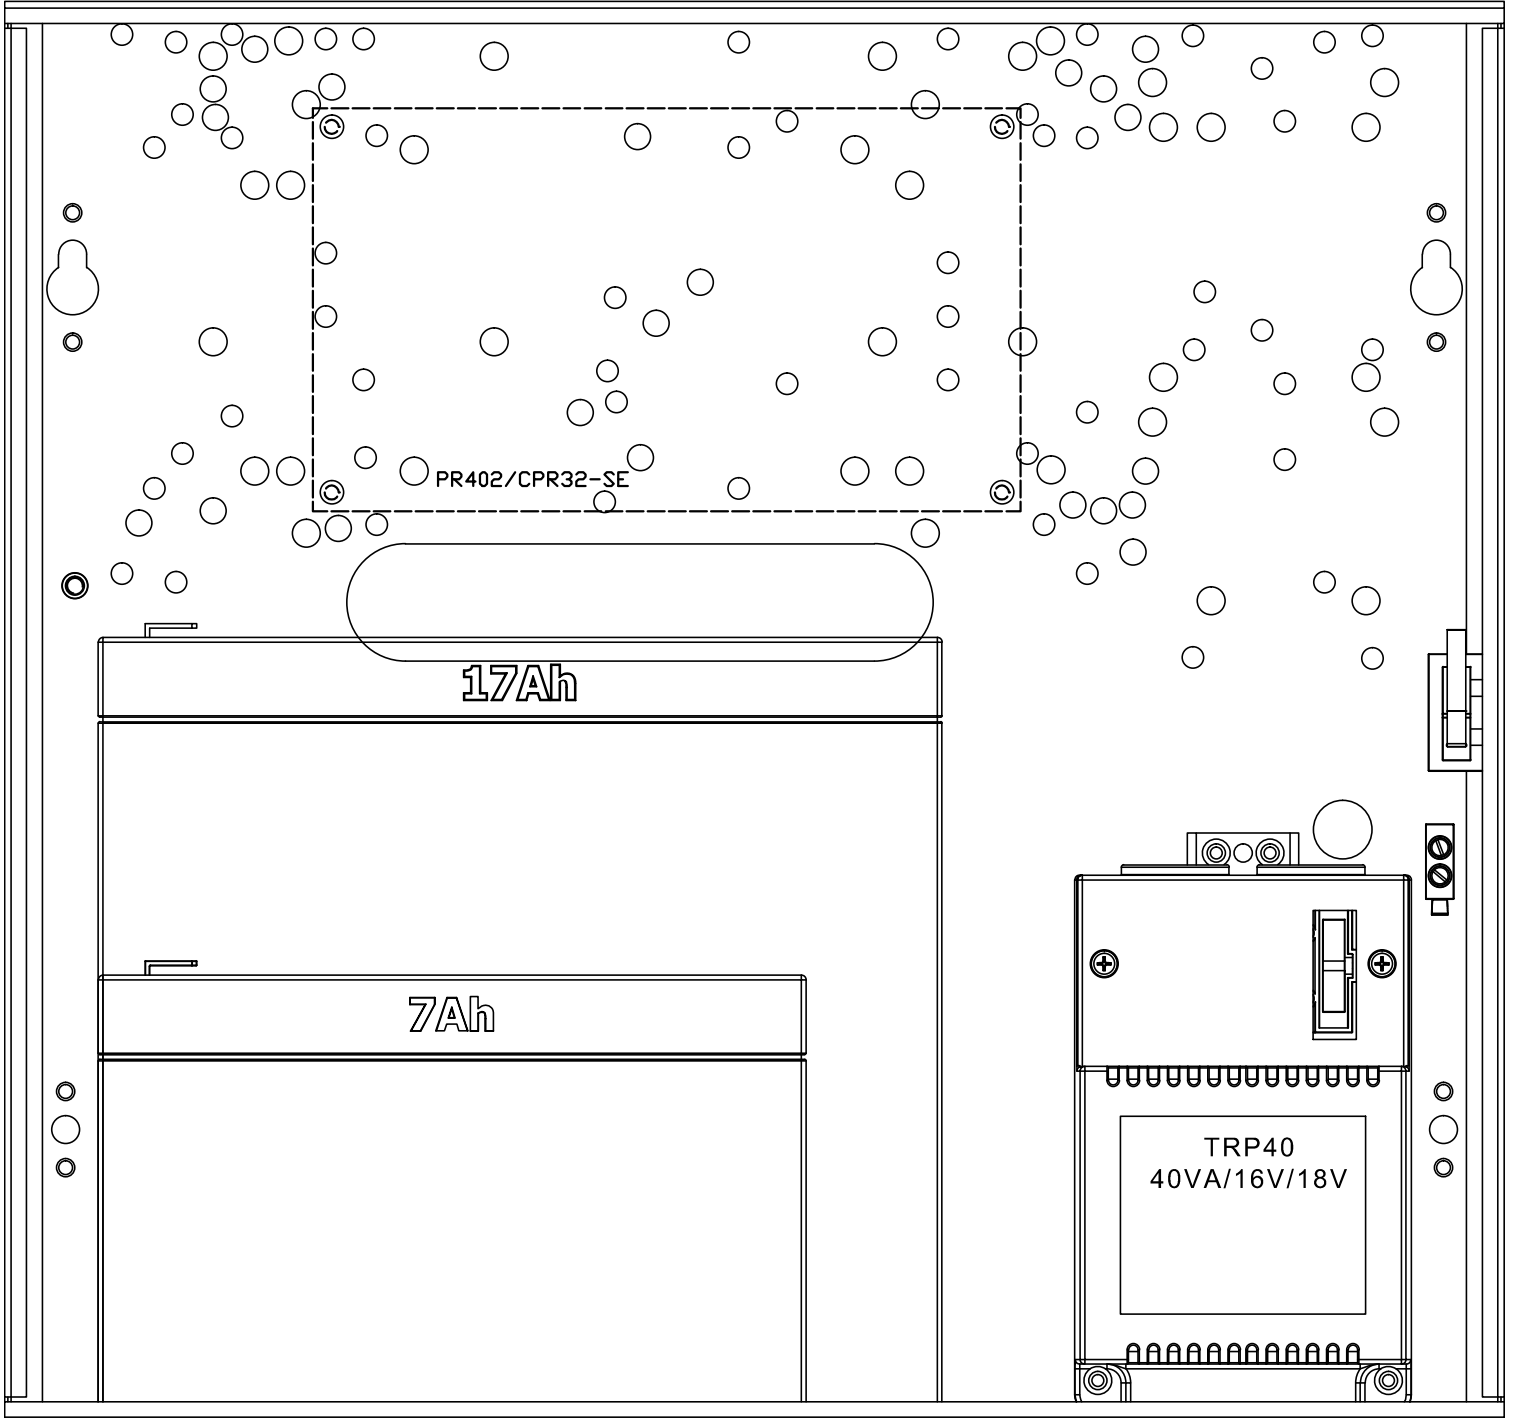

AWO220 - 17/TRP40/DSPR/S

ROGER